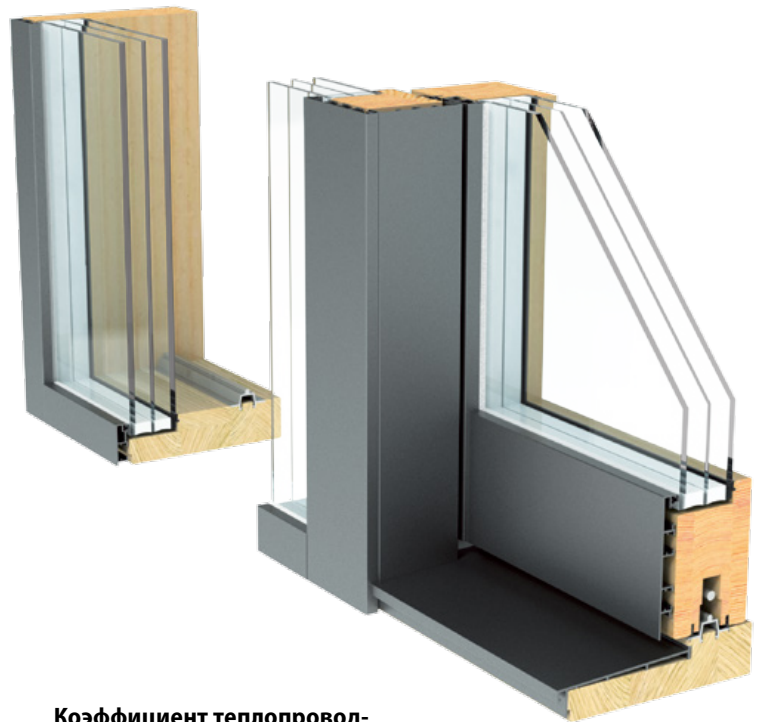

Коэффициент теплопроводности (ширина*высота)

Размеры (согласно маркировки CE):

- 2 000 x 2 180 мм = 1.26 (м²·К)/Вт

Иные размеры:

- 3 000 x 2 300 мм = 1.39 (м²·К)/Вт

- 4 000 x 2 600 мм = 1.47 (м²·К)/Вт

Варианты окраса и открывания, а также дополнительную информацию модели CLEAR Вы можете уточнить у менеджера компании Winfin по телефону +7(499)904-14-88

ДОПОЛНИТЕЛЬНЫЕ АКСЕССУАРЫ:

- Солнцезащитное стекло уменьшает количество солнечной энергии, проникающей в помещение.
- Селективное стекло уменьшает образование конденсата на наружной стороне стекла.
- Антимоскитная роллетная сетка
  максимальные размеры: одностворчатая 1 500*2 450 мм
  двухстворчатая 3 000*2 450 мм